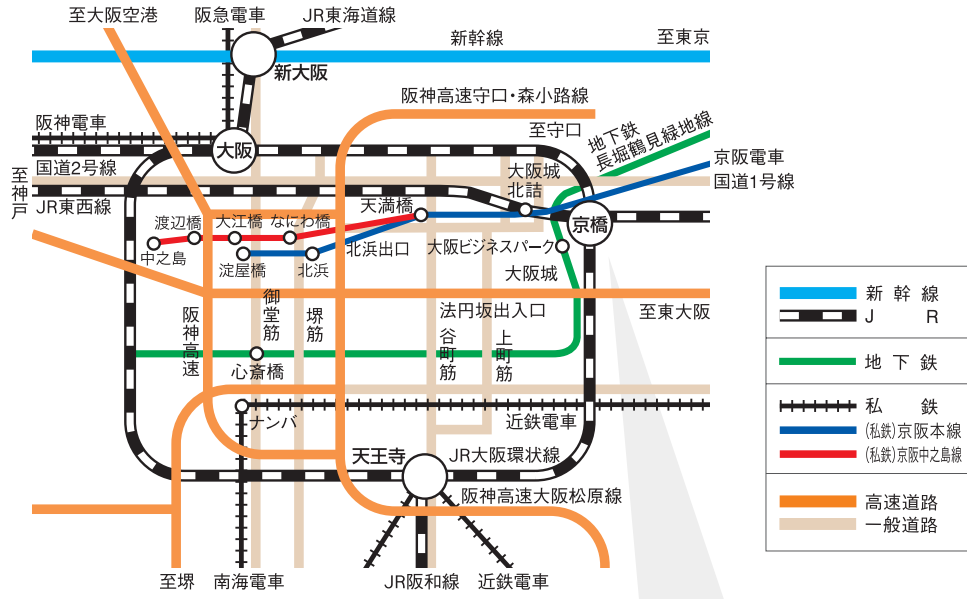

# アクセスマップ

大阪市都島区網島町9-10  
 TEL/ 06-6356-1110 (受付時間 9:00~19:00)

- JR東西線大阪城北詰駅(3号出入口)より徒歩1分
- 京阪京橋駅(片町口)より徒歩7分
- 地下鉄長堀鶴見緑地線京橋駅(2番出口)より徒歩5分
- 大阪ビジネスパークより徒歩7分
- 大阪アメニティパークより徒歩12分

TAIKO-EN  
**太閤園**